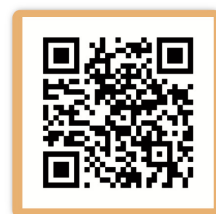

www.tokappschool.com